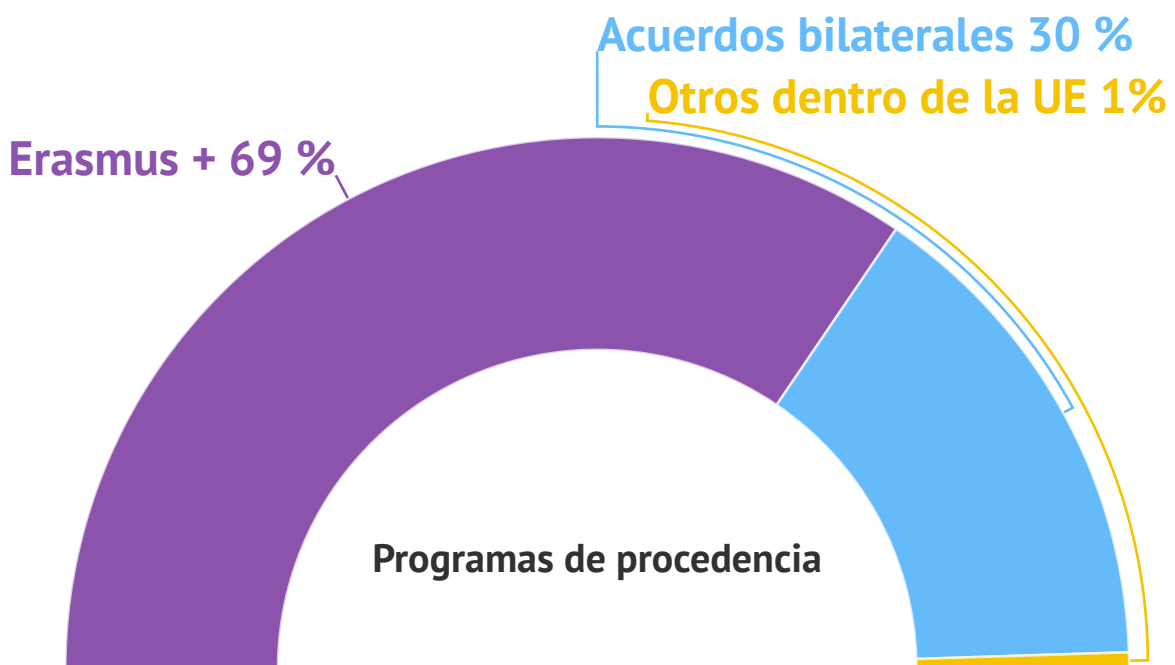

Curso 2019/2020

1.435

Estudiantes en programas de movilidad

Grado

Posgrado

797

Estudiantes internacionales
Incoming

● Europa ● America ● Asia ● Oceanía

639

Estudiantes de Deusto
Outgoing

Programas de procedencia de los estudiantes de intercambio

Cursos internacionales CIDE

220 estudiantes

81% procedente de Estados Unidos