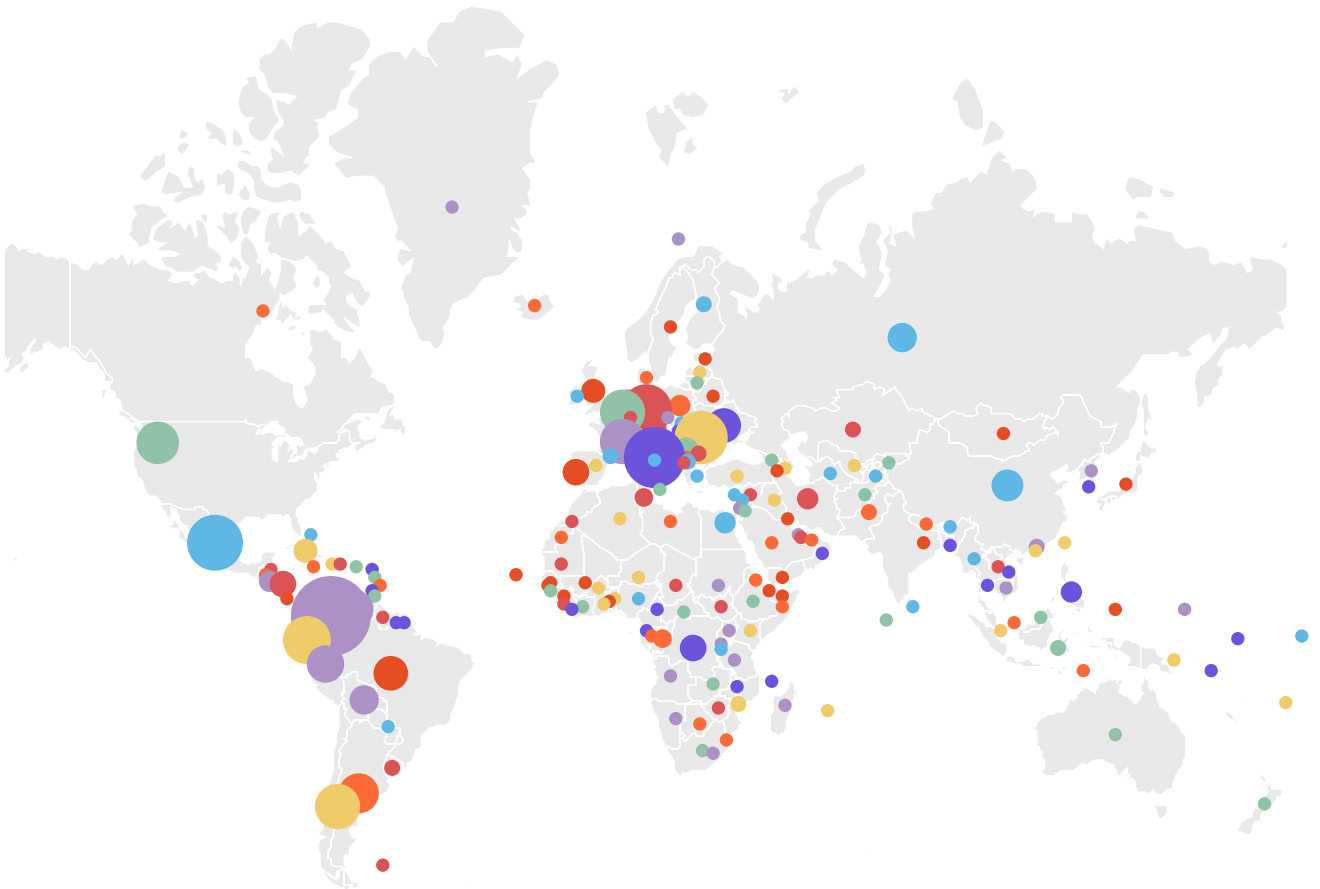

Provinces of origin of undergraduate, postgraduate and doctoral students

Curso 2019/2020

Países de procedencia de los alumnos internacionales de grado, posgrado y doctorado

Curso 2019/2020

Movilidad Internacional

Curso 2019/2020

1.435

Estudiantes en programas de movilidad

Grado

Posgrado

797

Estudiantes internacionales
Incoming

● Europa ● America ● Asia ● Oceanía

639

Estudiantes de Deusto
Outgoing

Programas de procedencia de los estudiantes de intercambio

Cursos internacionales CIDE

220 estudiantes

81% procedente de Estados Unidos