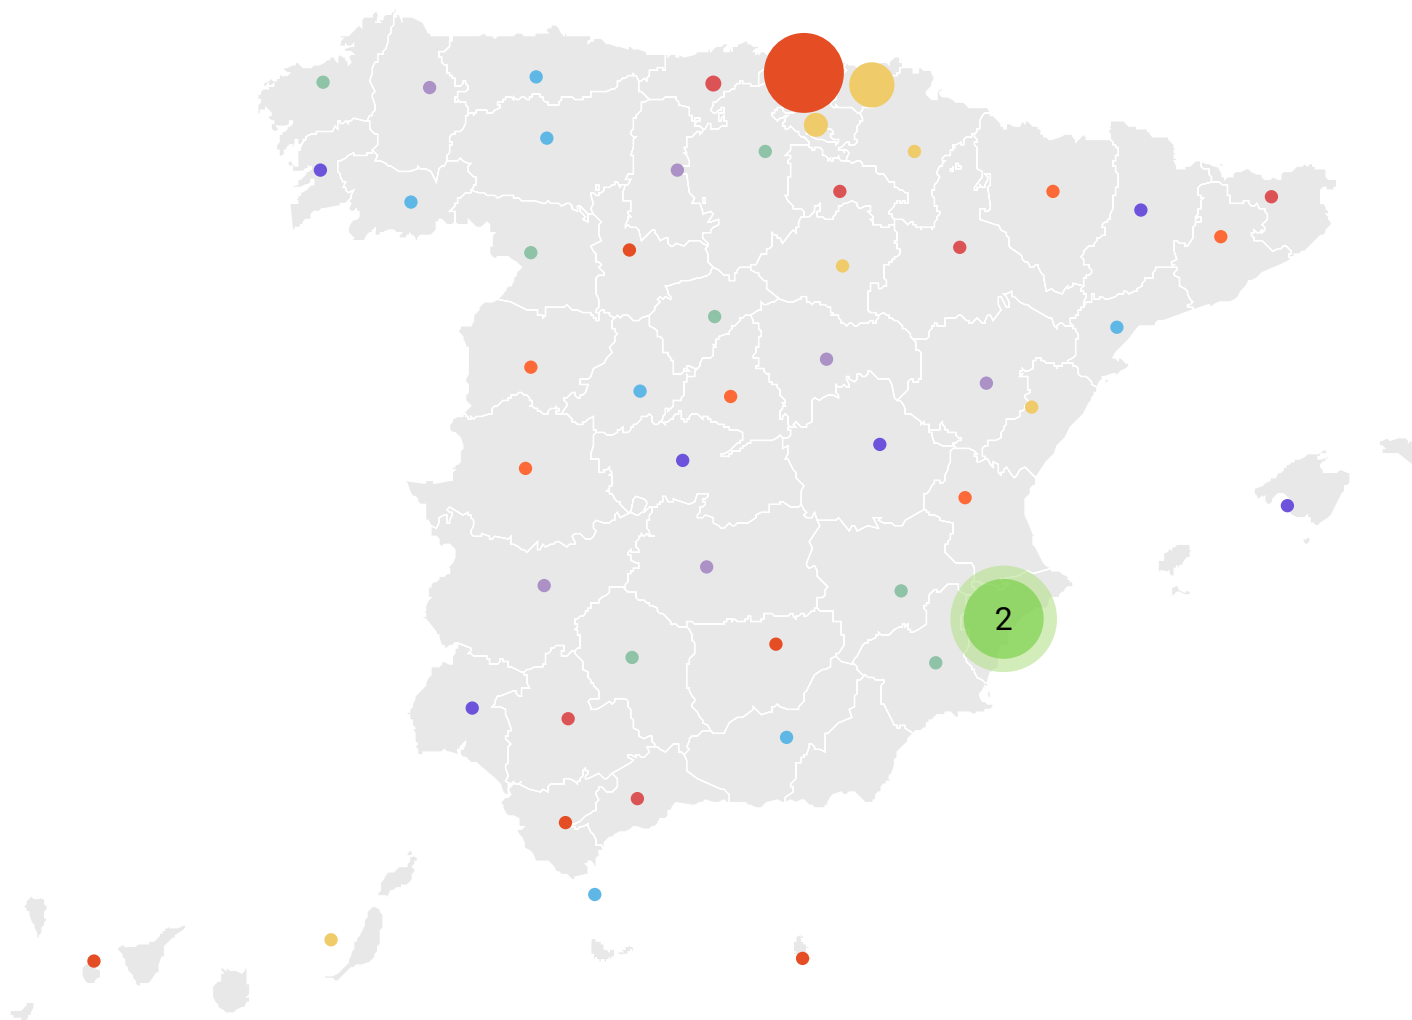

Provinces of origin of undergraduate, postgraduate and doctoral students

Curso 2019/2020

Países de procedencia de los alumnos internacionales de grado, posgrado y doctorado

Curso 2019/2020

Movilidad Internacional

Curso 2019/2020

1.435

Estudiantes en programas de movilidad

Grado

Posgrado

797

Estudiantes internacionales
Incoming

● Europa ● America ● Asia ● Oceanía

639

Estudiantes de Deusto
Outgoing

Programas de procedencia de los estudiantes de intercambio

Cursos internacionales CIDE

220 estudiantes

81% procedente de Estados Unidos